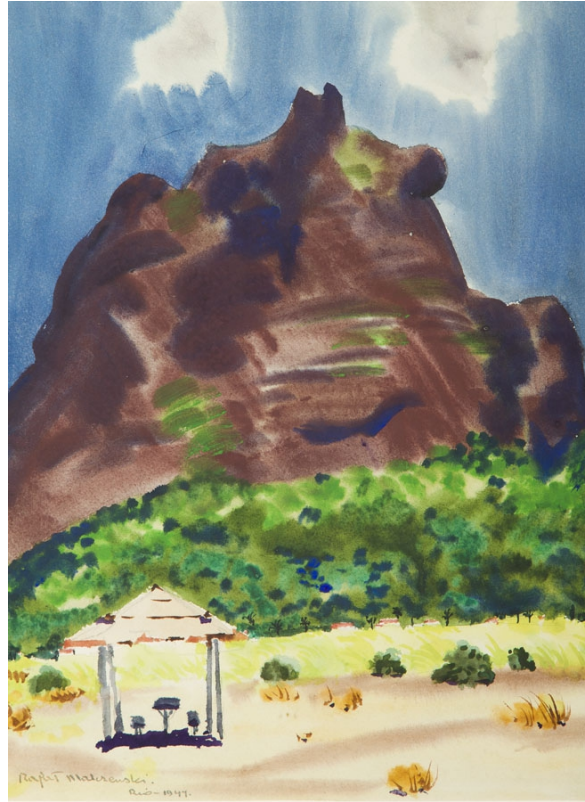

Rafał Malczewski. Pejzaże
31 lipca 2017 00:00
Kod aukcyjny:

8. ↑

Rafał Malczewski

Pejzaż z Rio, 1944 r.

Cena: 8 000 zł

akwarela/papier, 31 x 23 cm

sygnowany i datowany l.d.: 'Rafał Malczewski | Rio - 1944'

Podatki i opłaty